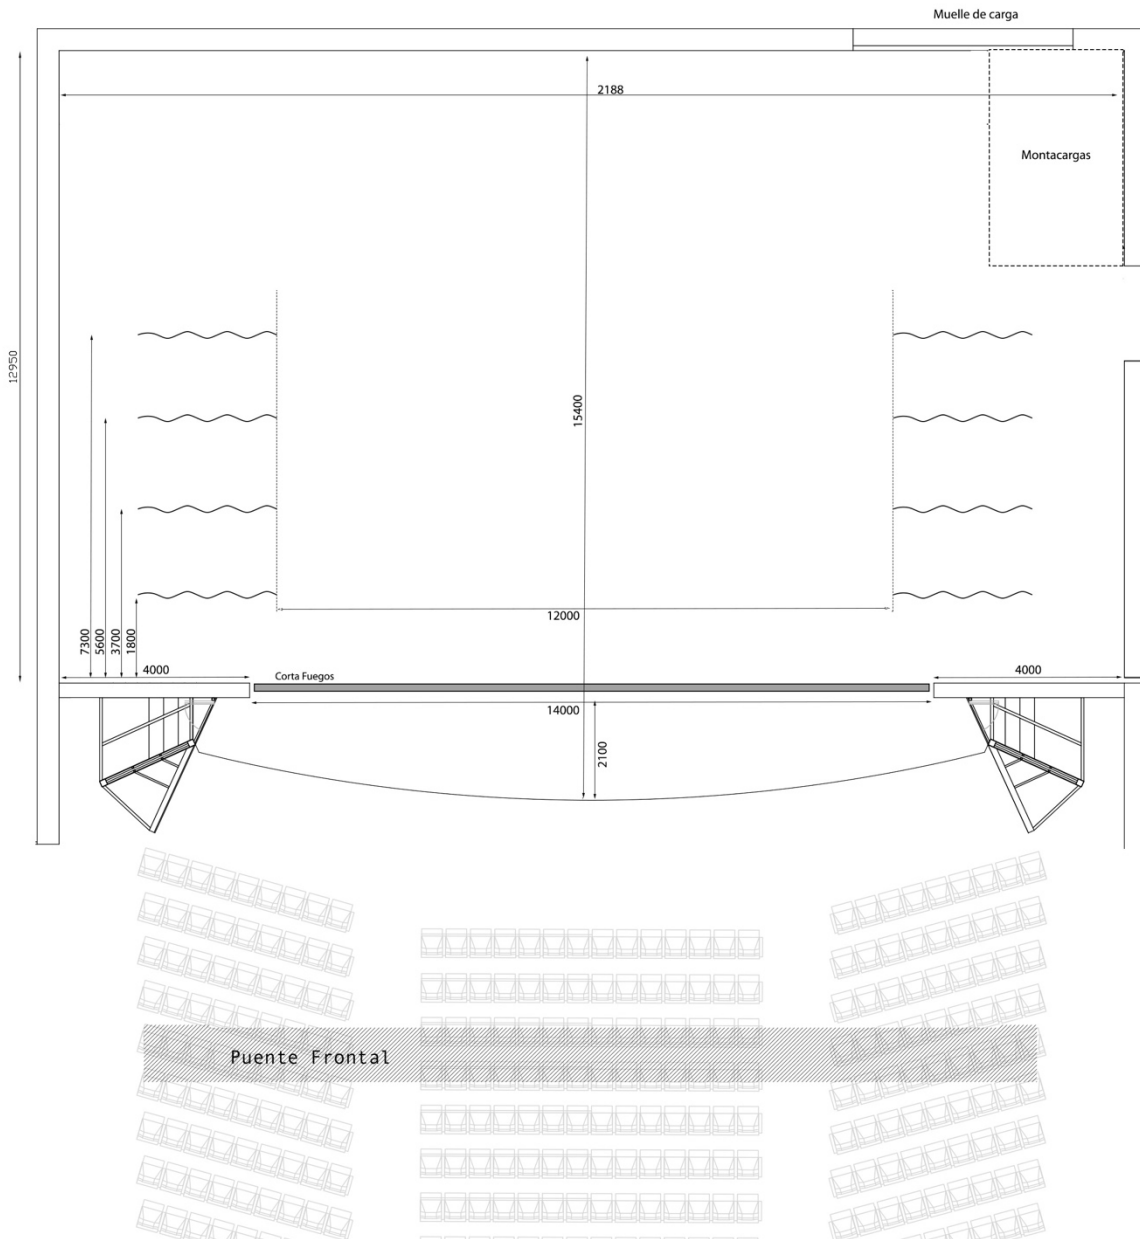

ACCÉS DE CARREGA

Moll directe a escenari
4,2 m ample x 2,2m alt
Camió articulat fins 16m

AFORAMENT

Total: 738 butaques
Platea: 372 butaques Anfiteatre: 366 butaques

ACCESSOS PLATEA

3

MIDES ESCENARI

Boca: 14m ample x 8m alt
Caixa escènica ample: 22 metres
Fondaria: 12,8m + 2,4m prosceni
Terra DM 21mm es permet clavar
Inclinació escenari 0 graus.

ALTRES

2 Ultra-DI Behringer actives
3 D.I BSS AR-133 pasiva
1 D.I. Palmer Estéreo

L'AUDITORI DE CORNELLÀ

DISPOSICIÓ POTES

LLEGENDA BARRES

BARRES	DISTANCIA	PES MAX
Electrificada Prosceni	-1000mm / boca	400kg/max
Teló	600mm	
Manual 1	1400mm / boca	50kg/max
Electrificada 1	1550mm / boca	400Kg/max
Manual 2	2200mm / boca	50Kg/max
M 1	2400mm / boca	600Kg/max
Manual 3	2900mm / boca	50Kg/max
Electrificada 2	3450mm / boca	400Kg/max
Manual 4	4000mm / boca	50kg/max
Electrificada 3	4400mm / boca	400Kg/max
Manual 5	4800mm / boca	50Kg/max
M 2	5001mm / boca	600Kg/max
Manual 6	5750mm / boca	50Kg/max
Electrificada 4	6150mm / boca	400Kg/max
M 3	6900mm / boca	600Kg/max
Manual 7	7400mm / boca	50Kg/max
M 4	7900mm / boca	500Kg/max
Manual 8	8200mm / boca	50Kg/max
M 5	8700mm / boca	600Kg/max
Manual 9	9400mm / boca	50Kg/max
Trust	9850mm/ boca	450Kg/max