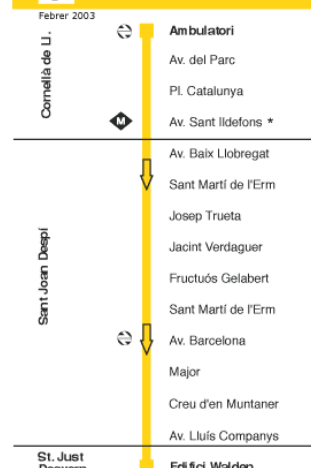

### 11 líneas diurnas:

- 57 Barcelona (Paseo Marítimo) – Cornellà de Ll. (Estación Autobuses)
- 67 Barcelona (Plaza Cataluña) – Cornellà de Ll. (Estación Autobuses)
- 68 Barcelona (Plaza Cataluña) – Cornellà de Ll. (Estación Autobuses)
- 95 Cornellà de Ll. (Almeda) – Cornellà de Ll. (Fontsanta)
- L10 El Prat (St. Cosme) – St. Just Desvern (Pl. Parador)
- L46 Cornellà de Ll. (Ambulatorio) – St. Just Desvern (Edificio Walden)

- L52 Hospitalet de Ll. (Sta. Eulàlia) – Sant Feliu de Ll. (Pl. Pere Dot)
- L74 Cornellà de Ll. (St. Ildefons) – Sant Boi de Ll. (Pl. Asamblea de Catalunya)
- L75 Cornellà de Ll. (St. Ildefons) – Sant Boi de Ll. (Pl. Asamble de Catalunya)
- L82 Hospitalet de Ll. (Sta. Eulàlia) – Gavà (Av. L'Eramprunyà)
- L85 Cornellà de Ll. (St. Ildefons) – Gavà (Av. L'Eramprunyà)

### 3 línies nocturnas:

- N13 Barcelona (Pl. Catalunya) – Sant Boi de Ll. (Ciudad Cooperativa)
- N14 Barcelona (Pl. Catalunya) – Castelldefels (Centre)
- 153 Barcelona (Pl. Espanya) – Cornellà de Llobregat (Est. Autobusos)

**L46** Cornellà  
Ambulatori  
St. Just Desvern  
Edifici Walden

Empresa: Oliveras

**NOCTURNOS**

<b>N13</b> Barcelona Empresa: MOHN Barcelona Pl. Catalunya (Rda. Universitat) St. Boi de Ll. Ciutat Cooperativa	
Barcelona	Pl. Catalunya (Rda. Universitat) Av. Gran Via de les Corts Catalanes Pl. Espanya Ctra. Bordeta Constitució
I'Hospitalet de Llobregat	Sta. Eulàlia Enric Prat de la Riba Barcelona
Cornellà de Llobregat	Ctra. l'Hospitalet Av. Alps Ctra. Esplugues Av. Can Corts Montserrat Roig Ctra. St. Joan Despi
Sant Boi de Llobregat	Ctra. Sta. Creu de Calafell Rda. St. Ramon Baldini Aleu Pl. Catalunya Francesc Macià Lluís Pascual i Roca Riera Basté Carles Martí i Vilà Rbla. Rafael Casanova Pl. Ajuntament Carles Martí i Vilà Eusebi Guell Rda. Sant Ramon Joaquim Rubió i Ors Ciutat Cooperativa