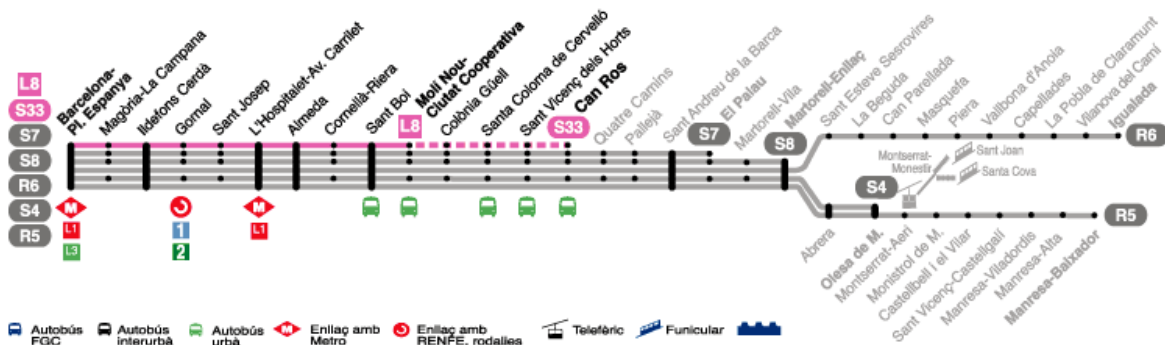

## MEDIOS DE TRANSPORTES

**EN TREN** <http://www.renfe.es>

Parada: Línea 5 Cornellà Centre

**EN METRO** <http://www.tmb.net>

Parada: Línea 5 Cornellà Centre

**EN FERROCARRILES CATALANES** <http://www.fgc.net>

Parada: Almeda

**EN AUTOBÚS** <http://www.emt-amb.com>

### 11 líneas diurnas:

- 57 Barcelona (Paseo Marítimo) – Cornellà de Ll. (Estación Autobuses)
- 67 Barcelona (Plaza Cataluña) – Cornellà de Ll. (Estación Autobuses)
- 68 Barcelona (Plaza Cataluña) – Cornellà de Ll. (Estación Autobuses)
- 95 Cornellà de Ll. (Almeda) – Cornellà de Ll. (Fontsanta)
- L10 El Prat (St. Cosme) – St. Just Desvern (Pl. Parador)
- L46 Cornellà de Ll. (Ambulatorio) – St. Just Desvern (Edificio Walden)

- L52 Hospitalet de Ll. (Sta. Eulàlia) – Sant Feliu de Ll. (Pl. Pere Dot)
- L74 Cornellà de Ll. (St. Ildefons) – Sant Boi de Ll. (Pl. Asamblea de Catalunya)
- L75 Cornellà de Ll. (St. Ildefons) – Sant Boi de Ll. (Pl. Asamble de Catalunya)
- L82 Hospitalet de Ll. (Sta. Eulàlia) – Gavà (Av. L'Eramprunyà)
- L85 Cornellà de Ll. (St. Ildefons) – Gavà (Av. L'Eramprunyà)